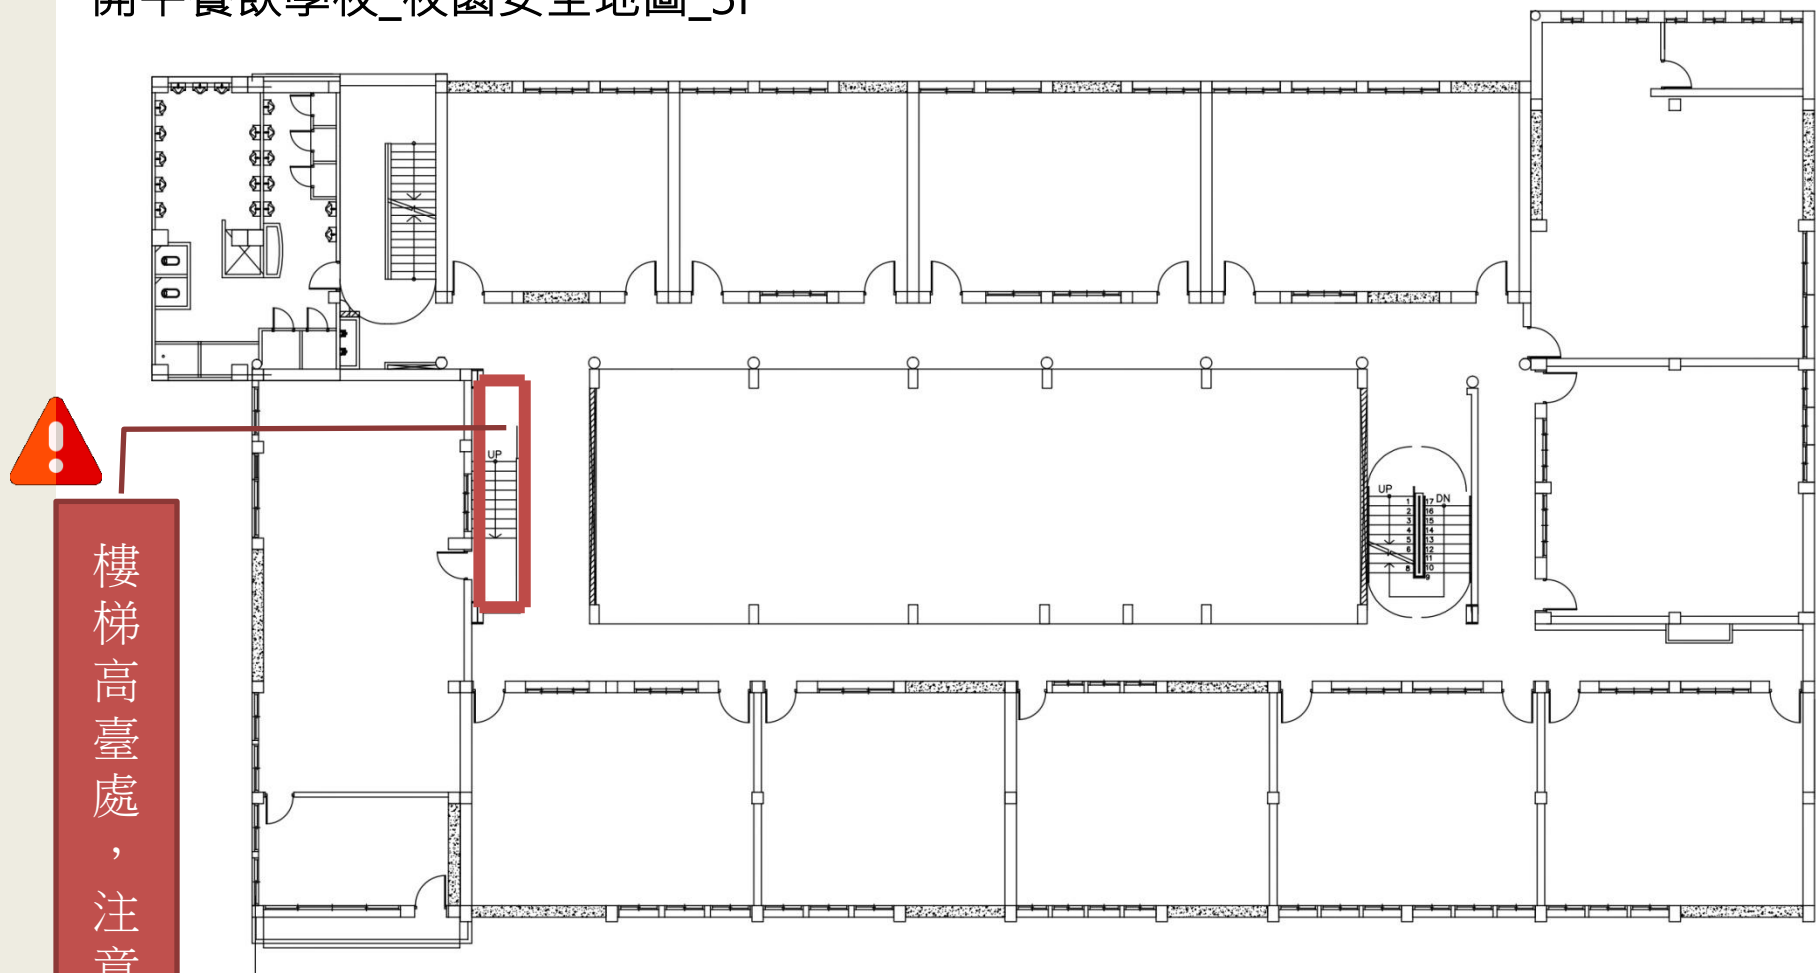

# 開平餐飲學校\_校園安全地圖\_1F

蒸飯區高溫，注意自身安全

一層 平面圖

S:1/100(A3=1/200)

建築線

# 開平餐飲學校\_校園安全地圖\_2F

樓梯高臺處，注意自身安全

走廊欄杆處，注意自身安全

二層 平面圖

S:1/100(A3=1/200)

# 開平餐飲學校\_校園安全地圖\_3F

樓梯高臺處，注意自身安全

三層 平面圖

S:1/100(A3=1/200)