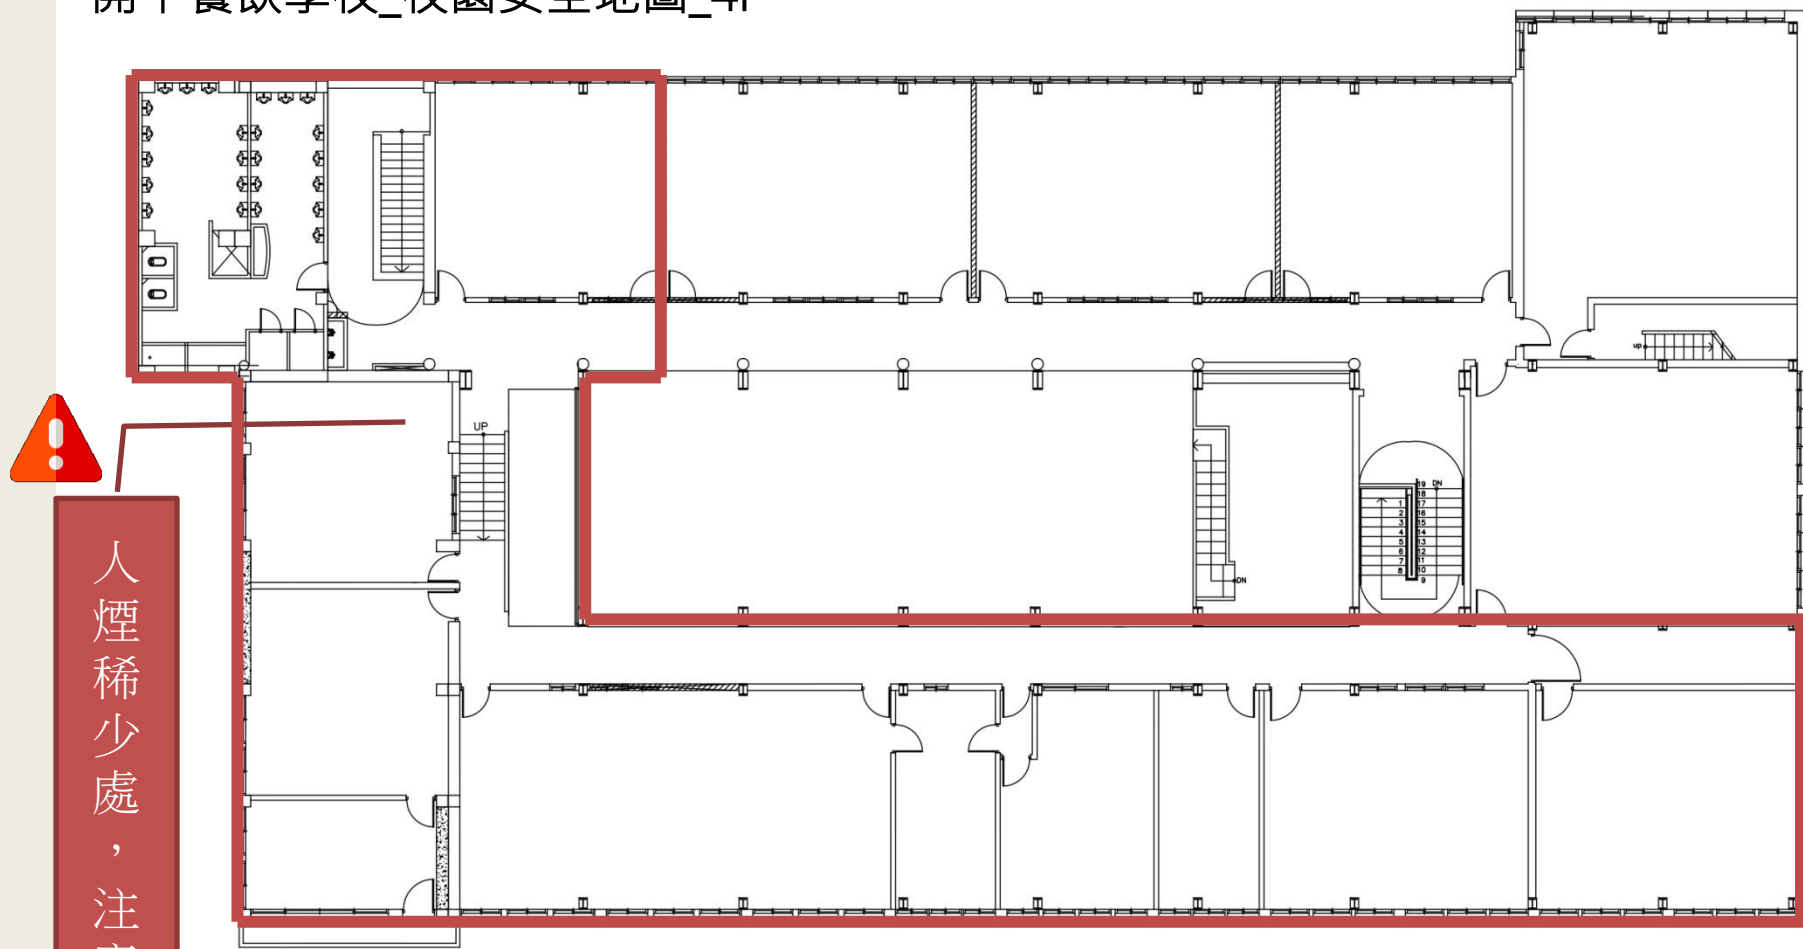

# 開平餐飲學校\_校園安全地圖\_2F

樓梯高臺處，注意自身安全

走廊欄杆處，注意自身安全

二層 平面圖

S:1/100(A3=1/200)

# 開平餐飲學校\_校園安全地圖\_3F

樓梯高臺處，注意自身安全

三層 平面圖

S:1/100(A3=1/200)

# 開平餐飲學校\_校園安全地圖\_4F

人煙稀少處，注意自身安全

※曾經發生校園性侵害、性騷擾或性霸凌事件