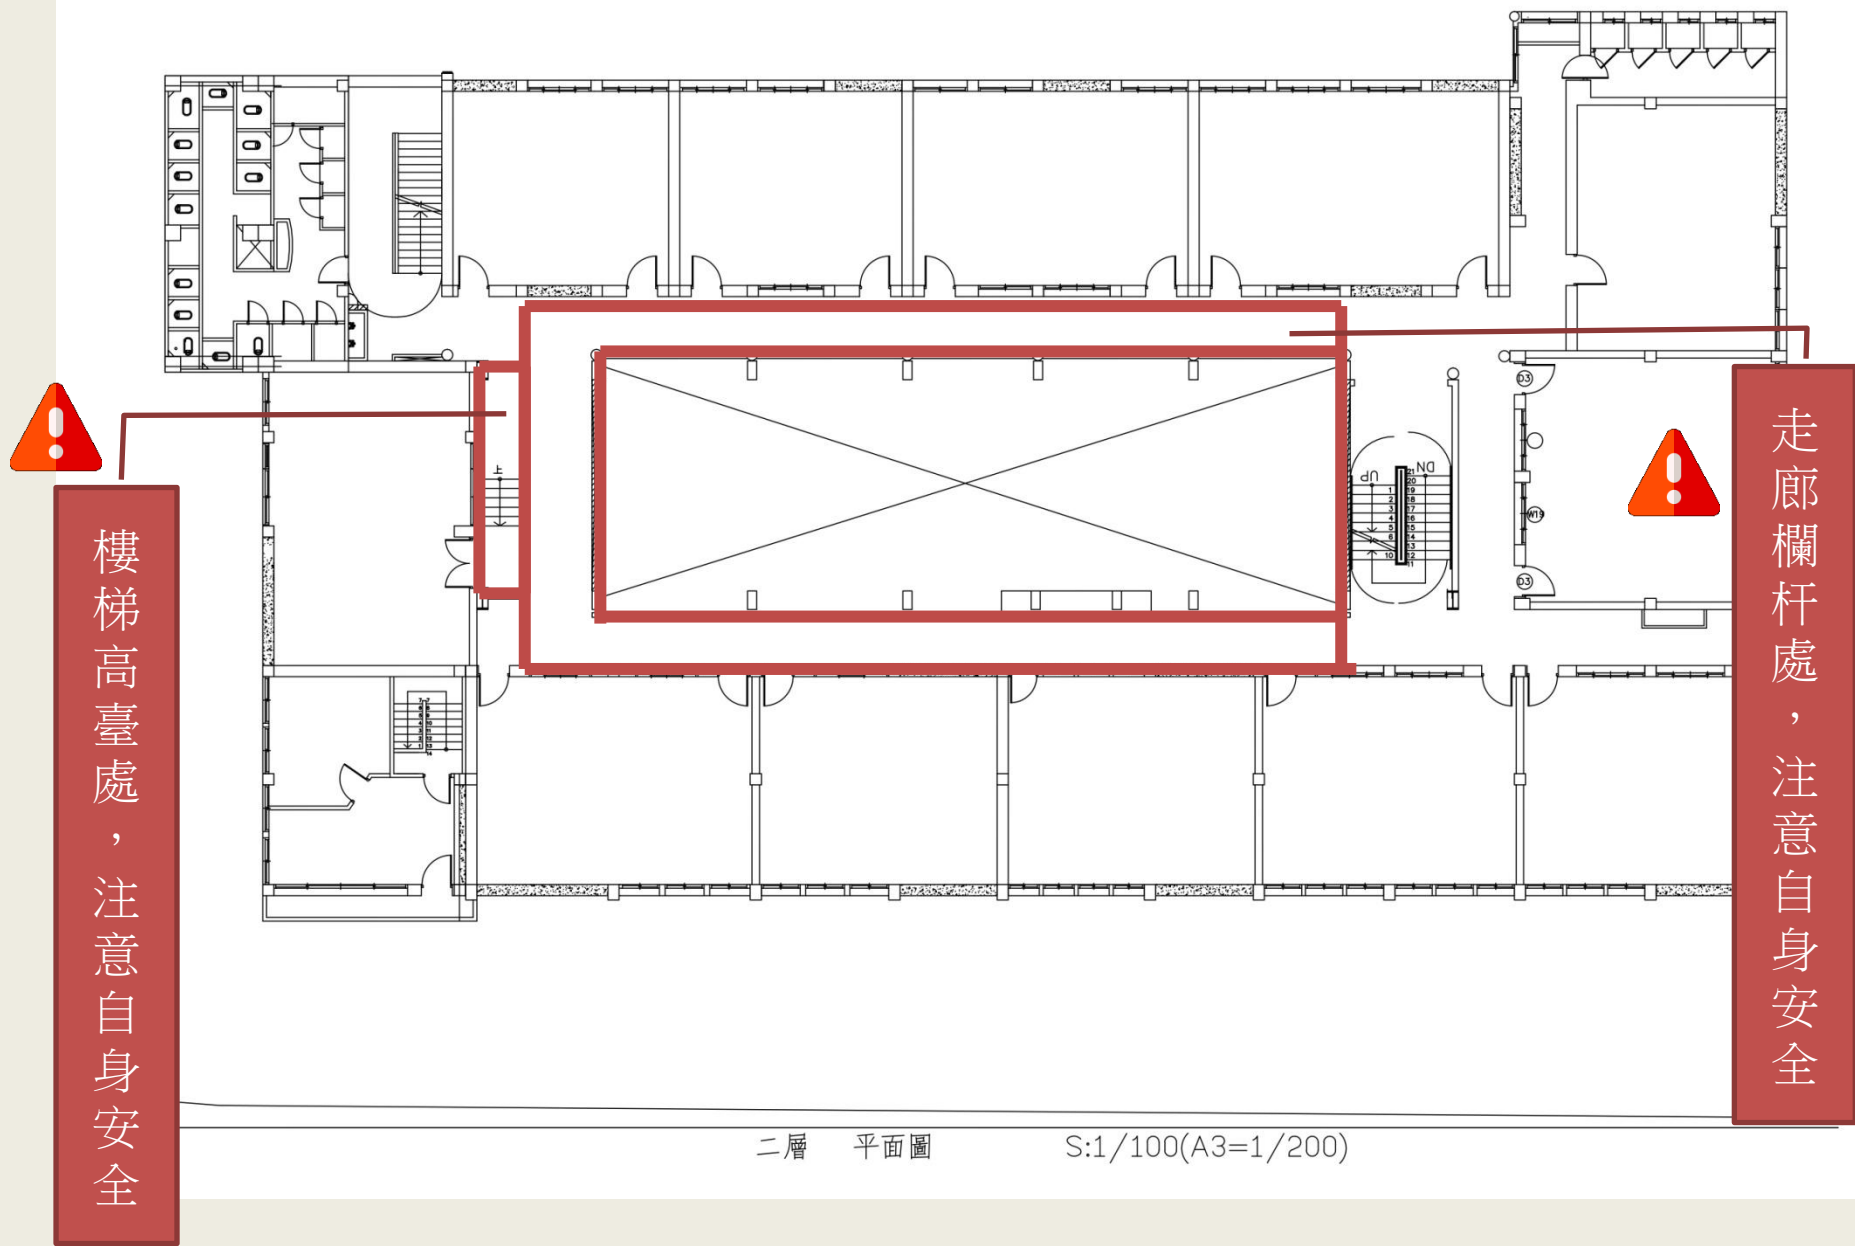

# 開平餐飲學校\_校園安全地圖\_1F

蒸飯區高溫，注意自身安全

一層 平面圖

S:1/100(A3=1/200)

建築線

# 開平餐飲學校\_校園安全地圖\_2F

樓梯高臺處，注意自身安全

走廊欄杆處，注意自身安全

二層 平面圖

S:1/100(A3=1/200)

# 開平餐飲學校\_校園安全地圖\_3F

樓梯高臺處，注意自身安全

三層 平面圖

S:1/100(A3=1/200)

# 開平餐飲學校\_校園安全地圖\_4F

人煙稀少處，注意自身安全

※曾經發生校園性侵害、性騷擾或性霸凌事件