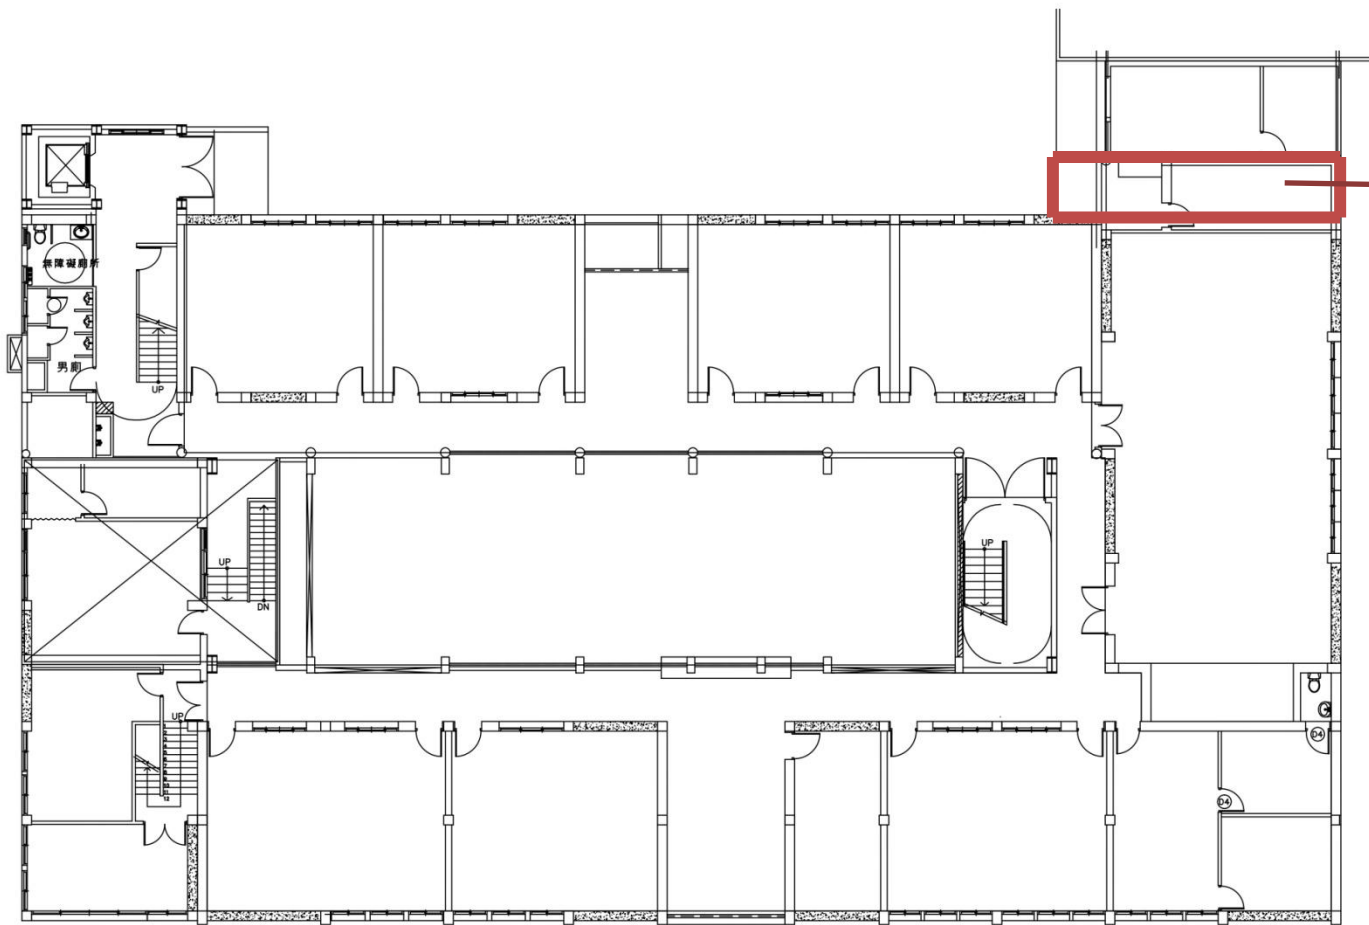

# 開平餐飲學校\_校園安全地圖\_1F

蒸飯區高溫，注意自身安全

一層 平面圖

S:1/100(A3=1/200)

建築線

# 開平餐飲學校\_校園安全地圖\_2F

樓梯高臺處，注意自身安全

走廊欄杆處，注意自身安全

二層 平面圖

S:1/100(A3=1/200)

# 開平餐飲學校\_校園安全地圖\_3F

樓梯高臺處，注意自身安全

三層 平面圖

S:1/100(A3=1/200)