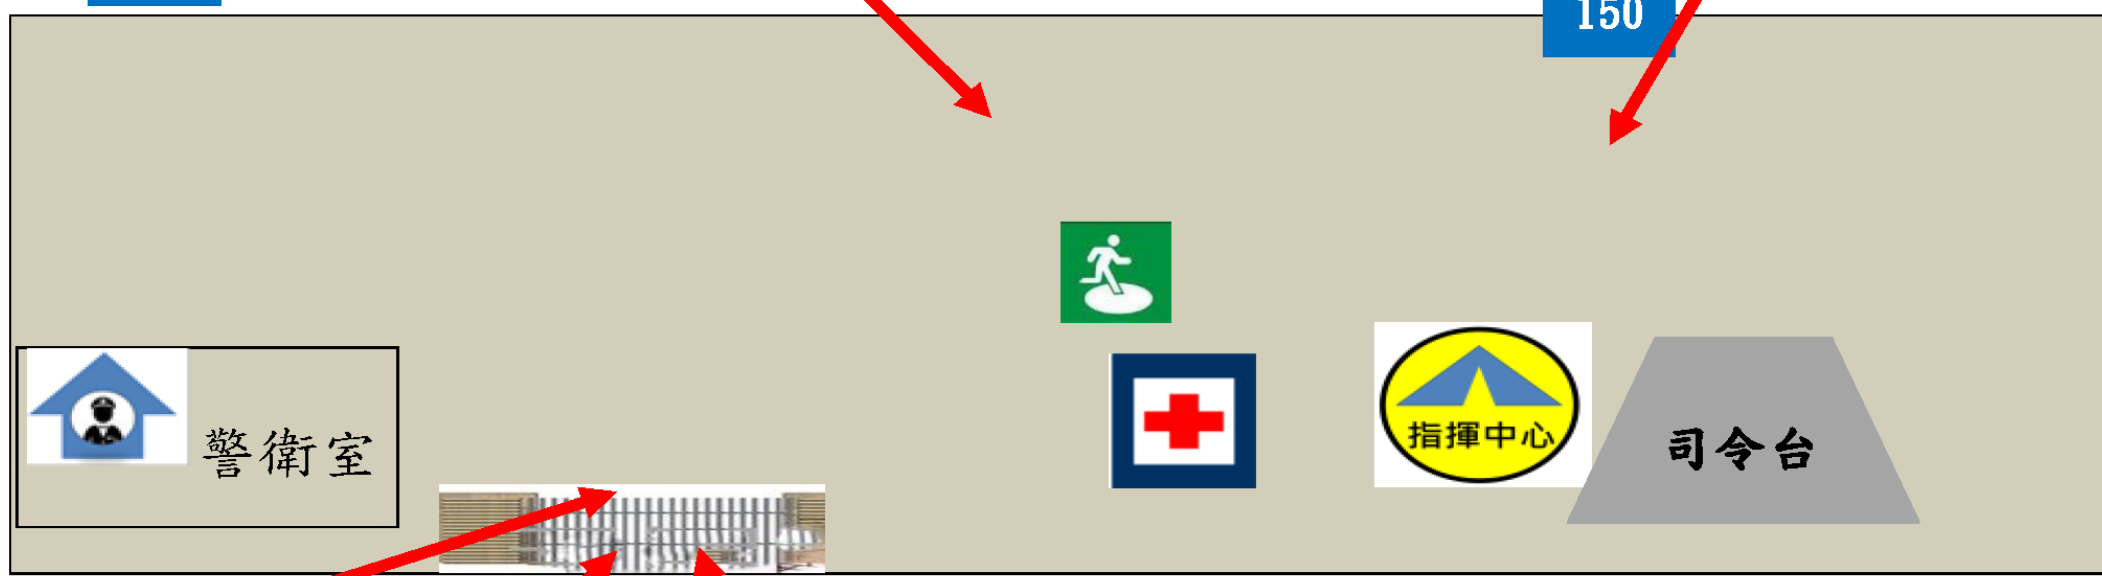

# 校園防災地圖 (地震災害)

經度:東經121度54分02秒  
緯度:北緯25度02分85秒

<b>防救災資訊</b>
<b>災害通報單位</b>
災害應變中心電話 02-87863119
教育部校安中心 02-33437855
02-33437856
臺北市教育局 02-27252751
臺北市開平餐飲 02-27556939
<b>警消醫療單位</b>
警察局大安分局 02-23259850
消防局復興分隊 02-27067965
市立仁愛醫院 02-27093600

圖例	建築內路線 ———→	建築外路線 ———→	樓梯路線 150 表疏散人數	室外避難處所
	指揮中心	急救站	AED	滅火器
	綜合消防栓箱			