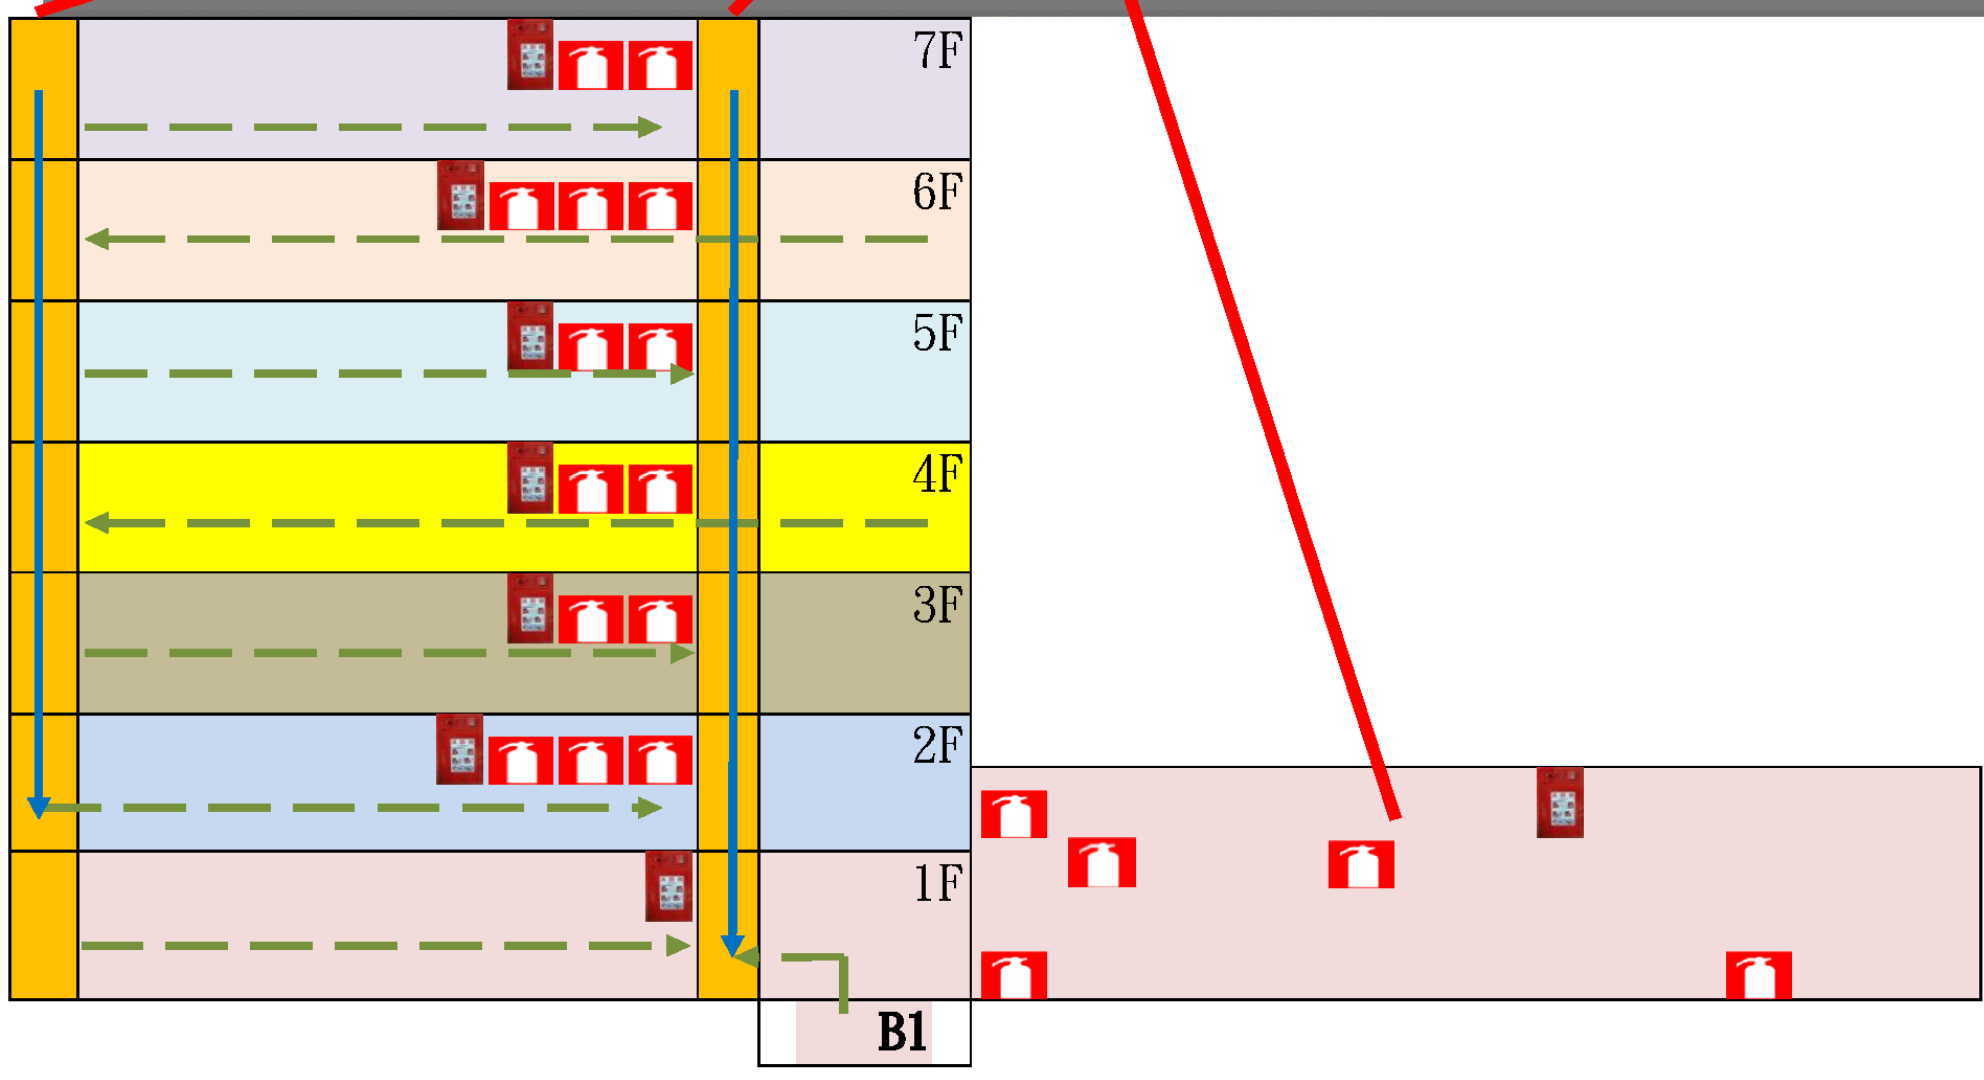

# 校園防災地圖 (地震災害)

經度:東經121度54分02秒  
緯度:北緯25度02分85秒

<b>防救災資訊</b>
<b>災害通報單位</b>
災害應變中心電話 02-87863119
教育部校安中心 02-33437855
02-33437856
臺北市教育局 02-27252751
臺北市開平餐飲 02-27556939
<b>警消醫療單位</b>
警察局大安分局 02-23259850
消防局復興分隊 02-27067965
市立仁愛醫院 02-27093600

圖例	建築內路線 ———→	建築外路線 ———→	樓梯路線 150 表疏散人數	室外避難處所
	指揮中心	急救站	AED	滅火器
	綜合消防栓箱			