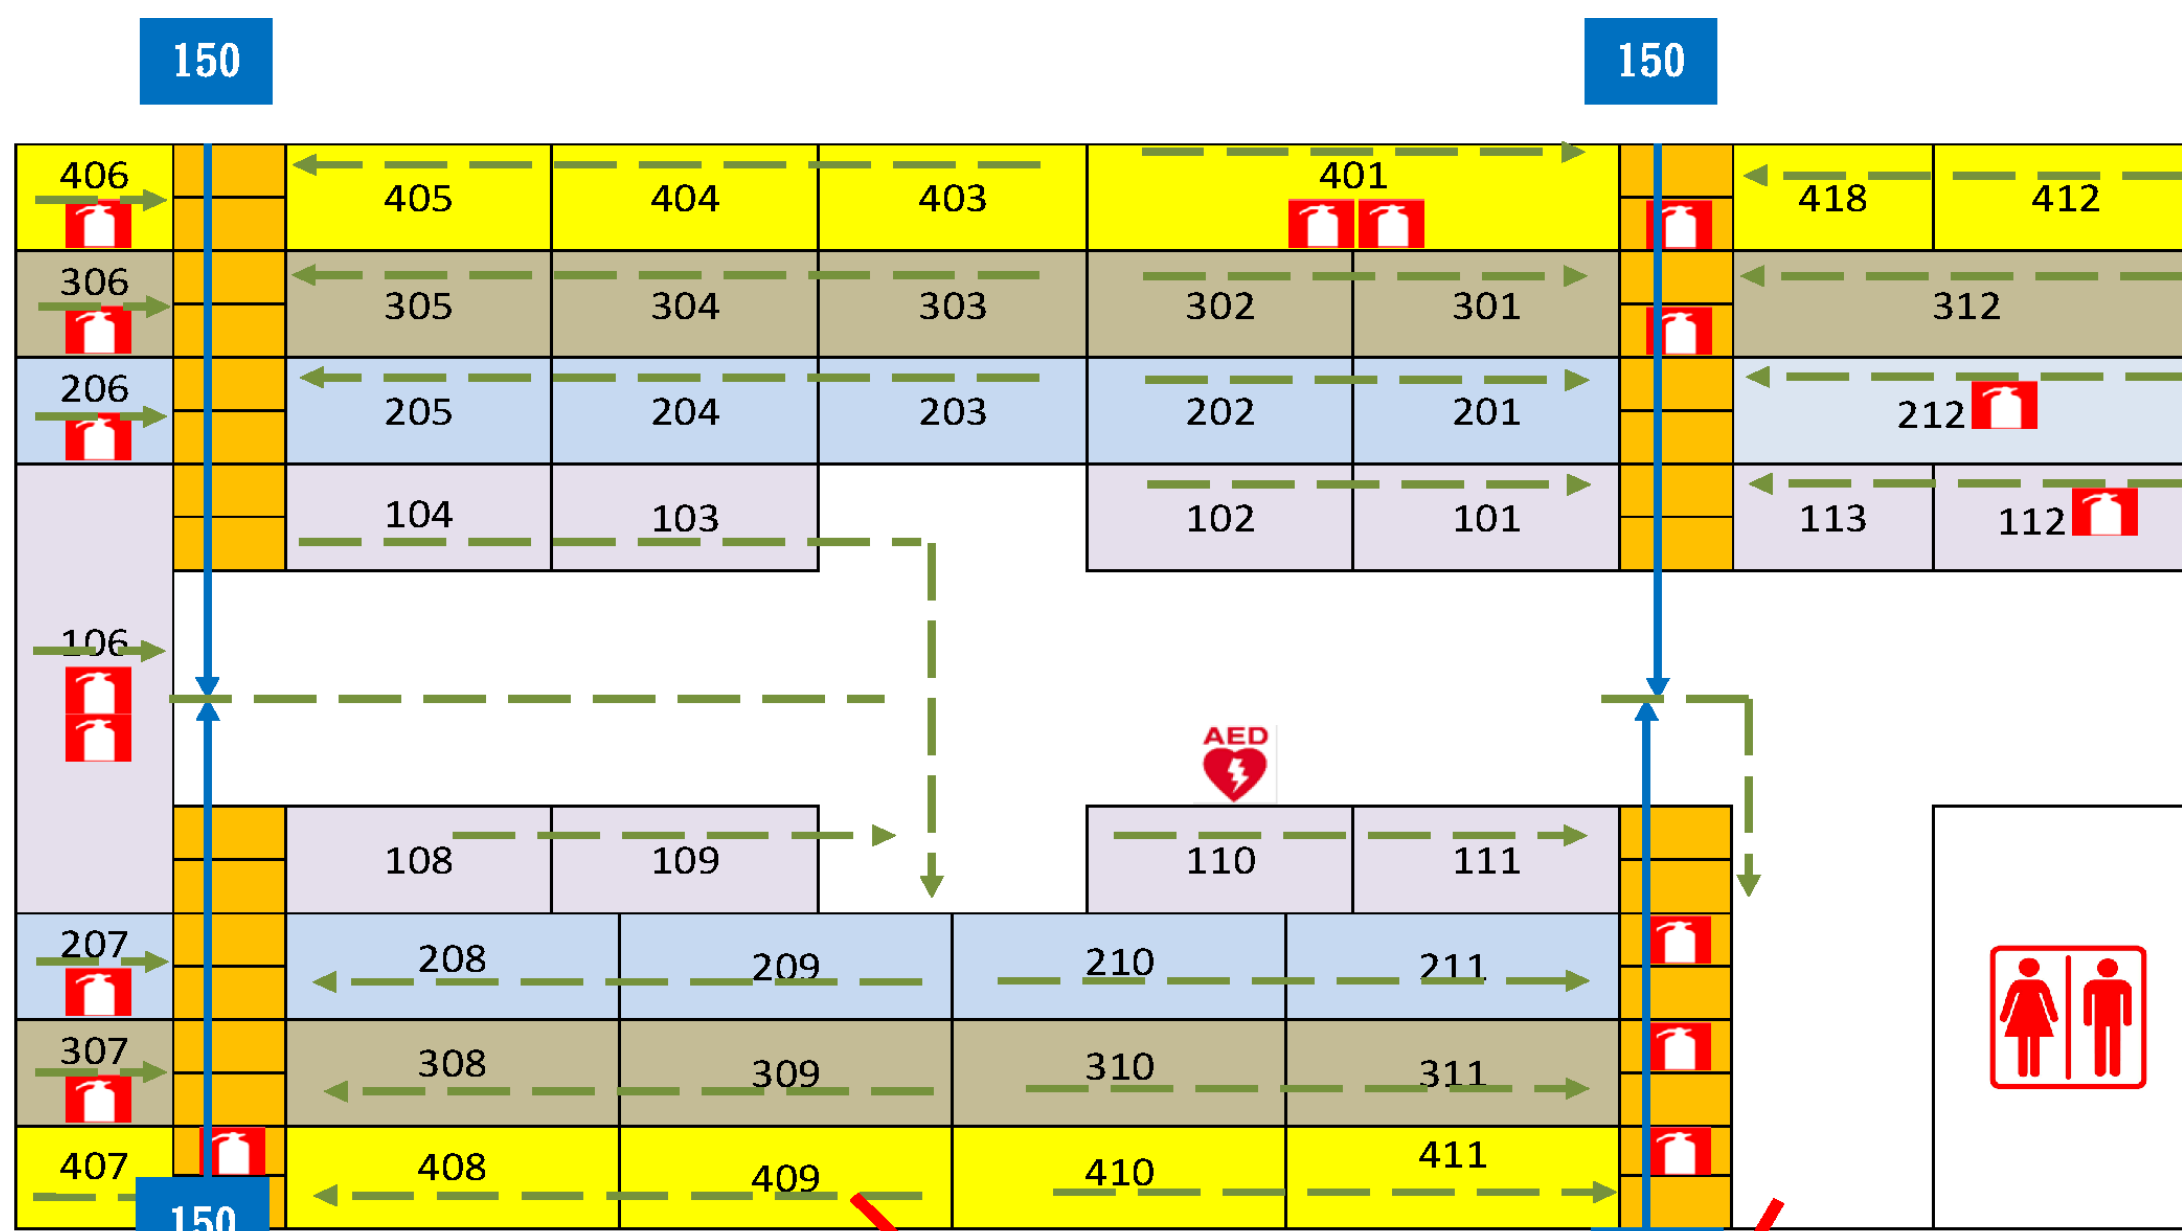

# 校園防災地圖 (地震災害)

經度:東經121度54分02秒  
緯度:北緯25度02分85秒

<b>防救災資訊</b>
<b>災害通報單位</b>
災害應變中心電話 02-87863119
教育部校安中心 02-33437855
02-33437856
臺北市教育局 02-27252751
臺北市開平餐飲 02-27556939
<b>警消醫療單位</b>
警察局大安分局 02-23259850
消防局復興分隊 02-27067965
市立仁愛醫院 02-27093600

圖例	建築內路線 ———→	建築外路線 ———→	樓梯路線 150 表疏散人數	室外避難處所
	指揮中心	急救站	AED	滅火器
	綜合消防栓箱			